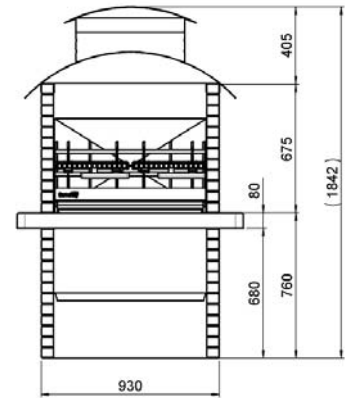

5710132

5710132E

cm 2x 40x45
No-Flame Grillrost aus
Edelstahl

kg 700

10/12

120x80 H.118

34

20

Gartenkamin aus Marmor Edelsplitt mit Außenseiten aus DECOR BRICK. Arbeitsplatte "ROSA ASIAGO" mit Oberfläche CRYSTAL poliert. Haube und Regendach aus schwarz lackiertem Stahl. Dieses Modell bietet vielfältigen Koch-Lösungen und ist mit mehrere Zubehör eingerichtet. Zur Lieferumfang gehören: 2 No-Flame Grillroste (38,1x45) aus Edelstahl für eine Gesamtgrillfläche von ca 80x40cm; ein Glutrost (Maße 78x45), eine Aschenschale (Maße 73,6x48) und ein Holzkorb (Maße 79,3x28,3x H 49,8), alle aus Stahl schwarz lackiert. Leichter Aufbau mit SUNDAY® Kleber BETONFAST (mitgeliefert). Befuerung mit Holz und Holzkohle.