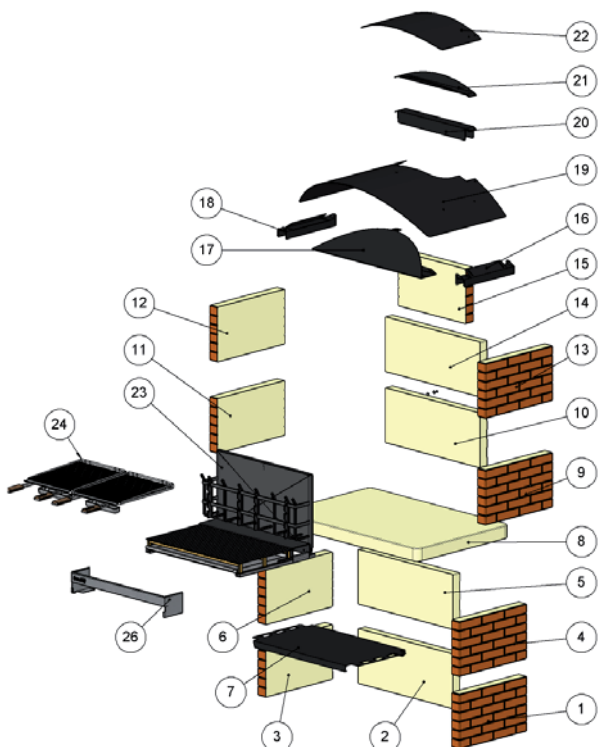

Gartenkamin aus Marmor Edelsplitt mit Außenseiten aus DECOR BRICK. Arbeitsplatte "ROSA ASIAGO" mit Oberfläche CRYSTAL poliert. Haube und Regendach aus schwarz lackiertem Stahl. Dieses Modell bietet vielfältigen Koch-Lösungen und ist mit mehrere Zubehör eingerichtet. Zur Lieferumfang gehören: 2 No-Flame Grillroste (38,1x45) aus Edelstahl für eine Gesamtgrillfläche von ca 80x40cm; ein Glutrost (Maße 78x45), eine Aschenschale (Maße 73,6x48) und ein Holzkorb (Maße 79,3x28,3x H 49,8), alle aus Stahl schwarz lackiert. Leichter Aufbau mit SUNDAY® Kleber BETONFAST (mitgeliefert). Befuerung mit Holz und Holzkohle.

Verwendung
mit Holz und
Holzkohle

Vorgefärbt

Einfaches
anzünden

NO-FLAME
GRILLROST AUS
EDELSTAHL

Oberfläche
CRYSTAL poliert

KOMPONENTEN

ART. NR.	BESCHREIBUNG	ART. NR.
----------	--------------	----------

1/3/4/6/9/11/12/13/15	SOCKELELEMENT	27150013RO
8	ARBEITSPLATTE	27100025RO
2/5/10/14	RÜCKWAND	27150023RO
7	STAHLABLAGE	2800390
16/18	HAUBE STUTZEN	2800384
17	HAUBE - VORDERER TEIL	2800385
19	HAUBE	2800386
20	UNTERES REGENDACHSTUETZE	2800387
21	REGENDACHSTUETZE	2800389
22	REGENDACH	2800388
23	#/N/A	28011002
24	SATZ GRILLROST-EDELSTAHL	4012060
26	GLUTSCHUTZBLECH	14008039