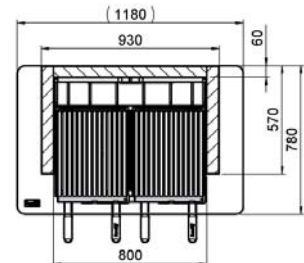

5710132

5710132E

cm 2x 40x45
No-Flame Grillrost aus
Edelstahl

kg 700

10/12

120x80 H.118

34

20

Gartenkamin aus Marmor Edelsplitt mit Außenseiten aus DECOR BRICK. Arbeitsplatte "ROSA ASIAGO" mit Oberfläche CRYSTAL poliert. Haube und Regendach aus schwarz lackiertem Stahl. Dieses Modell bietet vielfältigen Koch-Lösungen und ist mit mehrere Zubehör eingerichtet. Zur Lieferumfang gehören: 2 No-Flame Grillroste (38,1x45) aus Edelstahl für eine Gesamtgrillfläche von ca 80x40cm; ein Glutrost (Maße 78x45), eine Aschenschale (Maße 73,6x48) und ein Holzkorb (Maße 79,3x28,3x H 49,8), alle aus Stahl schwarz lackiert. Leichter Aufbau mit SUNDAY® Kleber BETONFAST (mitgeliefert). Befuerung mit Holz und Holzkohle.

Verwendung
mit Holz und
Holzkohle

Vorgefärbt

Einfaches
anzünden

NO-FLAME
GRILLROST AUS
EDELSTAHL

Oberfläche
CRYSTAL poliert

KOMPONENTEN

ART. NR.	BESCHREIBUNG	ART. NR.
----------	--------------	----------

1/3/4/6/9/11/12/13/15	SOCKELELEMENT	27150013RO
8	ARBEITSPLATTE	27100025RO
2/5/10/14	RÜCKWAND	27150023RO
7	STAHLABLAGE	2800390
16/18	HAUBE STUTZEN	2800384
17	HAUBE - VORDERER TEIL	2800385
19	HAUBE	2800386
20	UNTERES REGENDACHSTUETZE	2800387
21	REGENDACHSTUETZE	2800389
22	REGENDACH	2800388
23	#/N/A	28011002
24	SATZ GRILLROST-EDELSTAHL	4012060
26	GLUTSCHUTZBLECH	14008039