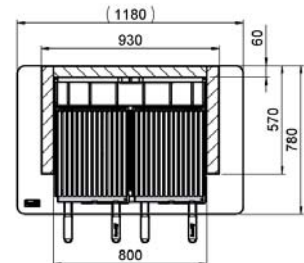

# COLORADO CRYSTAL

5710132

5710132E

cm 2x 40x45  
Grille Inox

kg 700

10/12

120x80 H.118

34

20

Barbecue en gré de marbre, design traditionnel, hotte et chapeau en acier de couleur noire. Finition des panneaux extérieurs avec effet brique. Finition CRISTAL poli. Le modèle offre plusieurs solutions de cuisson grâce à la dotation des accessoires suivantes: 2 grilles bio inox (38,1x45cm) pour une surface totale de environ 80x40cm; 1 brasero (78x45cm), 1 pot à cendre (73,6x48cm) et 1 brasero bois (79,3x28,3xH 49,8cm), tous en acier laqués noir. Assemblage facile et rapide grâce à la colle SUNDAY® BETONFAST disponible dans la gamme accessoires. Fonctionne au charbon de bois et au bois!

## DIMENSIONS

NR.	DESCRIPTION	CODE
1/3/4/6/9/11/12/13/15	SOCLE	27150013RO
8	TABLE DE TRAVAIL	27100025RO
2/5/10/14	DOS	27150023RO
7	TABLETTE DU MÉTAL	2800390
16/18	SUPPORT HOTTE	2800384
17	CANAL ANTERIEUR HOTTE	2800385
19	HOTTE	2800386
20	SUPPORT CHAPEAU INFÉRIEUR	2800387
21	SUPPORT CHAPEAU	2800389
22	CHAPEAU DE CHEMINÉE	2800388
23	#/N/A	28011002
24	SET GRILLES INOX	4012060
26	PARE-FEU	14008039