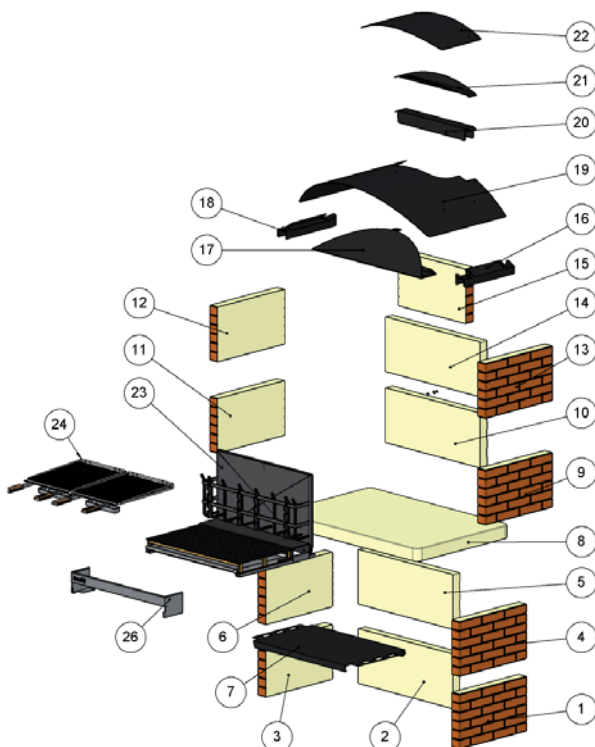

20

Barbecue en gré de marbre, design traditionnel, hotte et chapeau en acier de couleur noire. Finition des panneaux extérieurs avec effet brique. Finition CRISTAL poli. Le modèle offre plusieurs solutions de cuisson grâce à la dotation des accessoires suivantes: 2 grilles bio inox (38,1x45cm) pour une surface totale de environ 80x40cm; 1 brasero (78x45cm), 1 pot à cendre (73,6x48cm) et 1 brasero bois (79,3x28,3xH 49,8cm), tous en acier laqués noir. Assemblage facile et rapide grâce à la colle SUNDAY® BETONFAST disponible dans la gamme accessoires. Fonctionne au charbon de bois et au bois!

Il fonctionne au bois et au charbon de bois

Pas besoin de le crepir

Allumage facile

GRILLE INOX

Finition CRISTAL poli

## DIMENSIONS

NR.	DESCRIPTION	CODE
1/3/4/6/9/11/12/13/15	SOCLE	27150013RO
8	TABLE DE TRAVAIL	27100025RO
2/5/10/14	DOS	27150023RO
7	TABLETTE DU MÉTAL	2800390
16/18	SUPPORT HOTTE	2800384
17	CANAL ANTERIEUR HOTTE	2800385
19	HOTTE	2800386
20	SUPPORT CHAPEAU INFÉRIEUR	2800387
21	SUPPORT CHAPEAU	2800389
22	CHAPEAU DE CHEMINÉE	2800388
23	#/N/A	28011002
24	SET GRILLES INOX	4012060
26	PARE-FEU	14008039