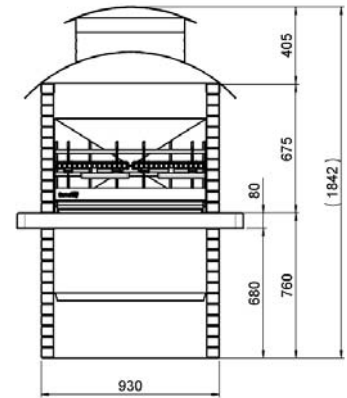

# COLORADO CRYSTAL

5710132

5710132E

cm 2x 40x45  
Grille Inox

kg 700

10/12

120x80 H.118

34

20

Barbecue en gré de marbre, design traditionnel, hotte et chapeau en acier de couleur noire. Finition des panneaux extérieurs avec effet brique. Finition CRISTAL poli. Le modèle offre plusieurs solutions de cuisson grâce à la dotation des accessoires suivantes: 2 grilles bio inox (38,1x45cm) pour une surface totale de environ 80x40cm; 1 brasero (78x45cm), 1 pot à cendre (73,6x48cm) et 1 brasero bois (79,3x28,3xH 49,8cm), tous en acier laqués noir. Assemblage facile et rapide grâce à la colle SUNDAY® BETONFAST disponible dans la gamme accessoires. Fonctionne au charbon de bois et au bois!

## DIMENSIONS

NR.	DESCRIPTION	CODE
1/3/4/6/9/11/12/13/15	SOCLE	27150013RO
8	TABLE DE TRAVAIL	27100025RO
2/5/10/14	DOS	27150023RO
7	TABLETTE DU MÉTAL	2800390
16/18	SUPPORT HOTTE	2800384
17	CANAL ANTERIEUR HOTTE	2800385
19	HOTTE	2800386
20	SUPPORT CHAPEAU INFÉRIEUR	2800387
21	SUPPORT CHAPEAU	2800389
22	CHAPEAU DE CHEMINÉE	2800388
23	#/N/A	28011002
24	SET GRILLES INOX	4012060
26	PARE-FEU	14008039