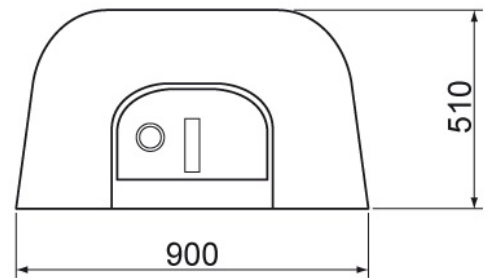

FORNO QUADRO

Sunday
The new way of grilling

55018

-

cm

-

kg 300

-

92x84 H.98

32

28

Four rectangulaire, 68 x 76 cm (interne), composé entièrement en ALUTEC®, imposte à grand contenu d'alumine (70%) de couleur claire. Doté d'une porte en métal et thermomètre. Le raccord de fumées* doit être commandé à part. Il est nécessaire pour le bon fonctionnement du four.

Il fonctionne au
bois et au charbon
de bois

DIMENSIONS

| NR. | DESCRIPTION | CODE |
|-----|-------------------------|--------|
| 1 | PLAQUE FOYERE | 25038 |
| 2 | VOUTE | 25037 |
| 3 | PORT EN FER+TERMOMETROM | 140099 |