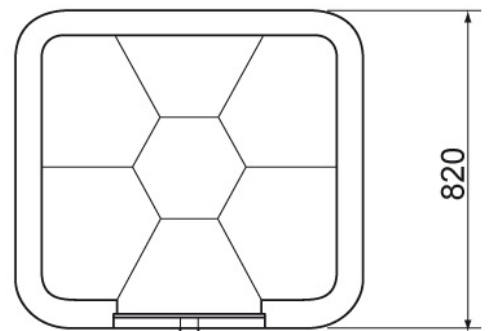

FORNO QUADRO

Sunday
The new way of grilling

55018

-

cm

-

kg 300

-

92x84 H.98

32

28

Four rectangulaire, 68 x 76 cm (interne), composé entièrement en ALUTEC®, imposte à grand contenu d'alumine (70%) de couleur claire. Doté d'une porte en métal et thermomètre. Le raccord de fumées* doit être commandé à part. Il est nécessaire pour le bon fonctionnement du four.

Il fonctionne au
bois et au charbon
de bois

DIMENSIONS

| NR. | DESCRIPTION | CODE |
|-----|-------------------------|--------|
| 1 | PLAQUE FOYERE | 25038 |
| 2 | VOUTE | 25037 |
| 3 | PORT EN FER+TERMOMETROM | 140099 |