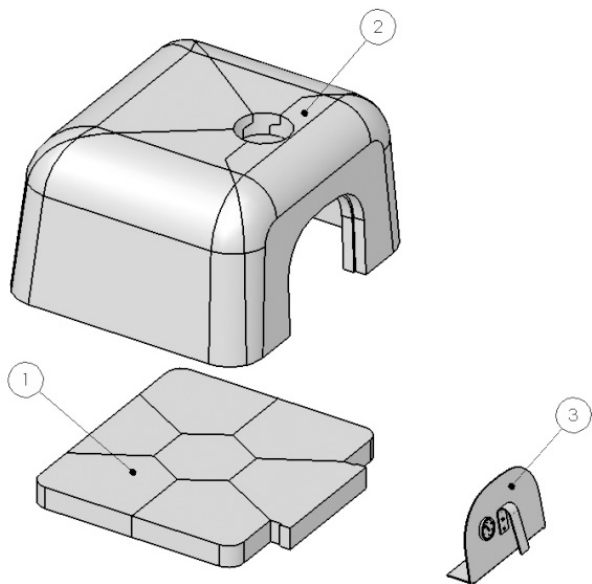

92x84 H.98

32

28

Four rectangulaire, 68 x 76 cm (interne), composé entièrement en ALUTEC®, imposte à grand contenu d'alumine (70%) de couleur claire. Doté d'une porte en métal et thermomètre. Le raccord de fumées* doit être commandé à part. Il est nécessaire pour le bon fonctionnement du four.

Il fonctionne au
bois et au charbon
de bois

DIMENSIONS

| NR. | DESCRIPTION | CODE |
|-----|-------------------------|--------|
| 1 | PLAQUE FOYERE | 25038 |
| 2 | VOUTE | 25037 |
| 3 | PORT EN FER+TERMOMETROM | 140099 |