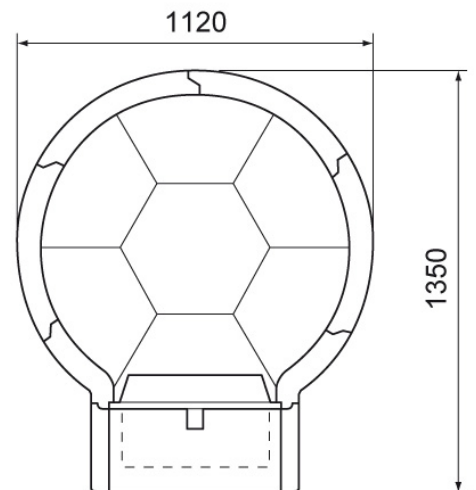

# FORNO VOLTA 100

**Sunday**  
The new way of grilling

55028

-

cm

-

kg 416

-

110x100 H.106

26

24

Forno 100 aus ALUTEC. Wird als Bausatz, komplett mit einem Backraumverschlussstür aus Metall (B56xH34cm) mit eingebautem Thermometer geliefert.

Verwendung  
mit Holz und  
Holzkohle

## ART. NR. BESCHREIBUNG ART. NR.

1	FEUERRAUMBODENPLATTE	25030
2	GEWÖLBE	25029
3	KLEINER BOGEN	25027
4	EISENTÜR+THERMOMETER	140098