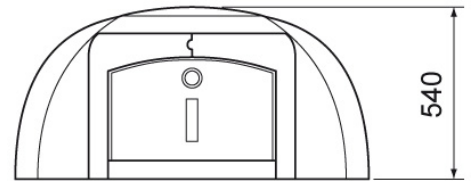

110x100 H.106

26

24

Forno 100 aus ALUTEC. Wird als Bausatz, komplett mit einem Backraumverschlussstür aus Metall (B56xH34cm) mit eingebautem Thermometer geliefert.

Verwendung  
mit Holz und  
Holzkohle