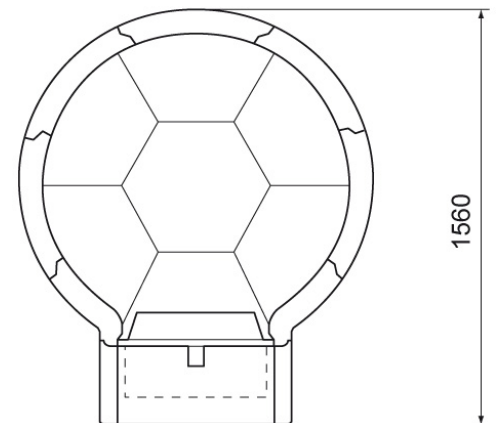

FORNO VOLTA 120

Sunday
The new way of grilling

55029

EXPO

cm

kg 519

-

120x105 H.106

24

20

Forno 120 aus ALUTEC. Wird als Bausatz, komplett mit einem Backraumverschlussstür aus Metall (B34H56cm) mit eingebautem Thermometer geliefert.

Verwendung
mit Holz und
Holzkohle

KOMPONENTEN

| ART. NR. | BESCHREIBUNG | ART. NR. |
|----------|----------------------|----------|
| 1 | FEUERRAUMBODENPLATTE | 25028 |
| 2 | GEWÖLBE | 25026 |
| 3 | KLEINER BOGEN | 25027 |
| 4 | EISENTÜR+THERMOMETER | 140098 |