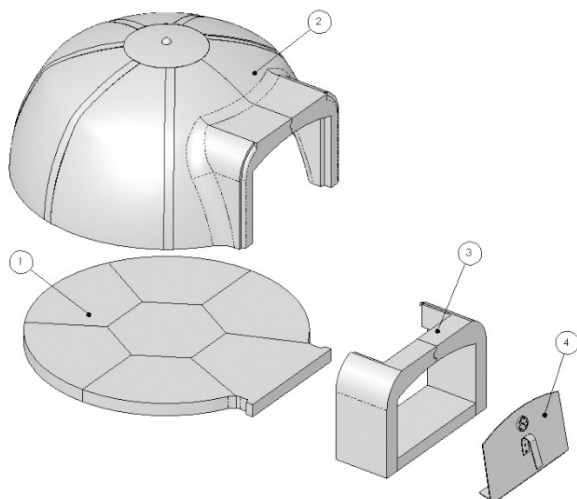

24

20

Forno 120 aus ALUTEC. Wird als Bausatz, komplett mit einem Backraumverschlussstür aus Metall (B34H56cm) mit eingebautem Thermometer geliefert.

Verwendung
mit Holz und
Holzkohle

KOMPONENTEN

| ART. NR. | BESCHREIBUNG | ART. NR. |
|----------|----------------------|----------|
| 1 | FEUERRAUMBODENPLATTE | 25028 |
| 2 | GEWÖLBE | 25026 |
| 3 | KLEINER BOGEN | 25027 |
| 4 | EISENTÜR+THERMOMETER | 140098 |