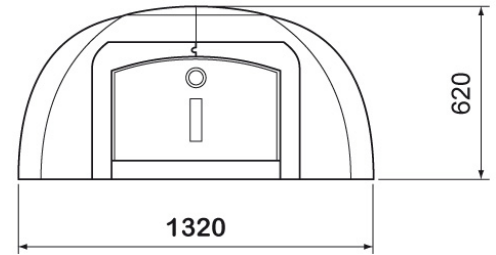

FORNO VOLTA 120

Sunday
The new way of grilling

55029

EXPO

cm

kg 519

-

120x105 H.106

24

20

Forno 120 aus ALUTEC. Wird als Bausatz, komplett mit einem Backraumverschlussstür aus Metall (B34H56cm) mit eingebautem Thermometer geliefert.

Verwendung
mit Holz und
Holzkohle

KOMPONENTEN

| ART. NR. | BESCHREIBUNG | ART. NR. |
|----------|----------------------|----------|
| 1 | FEUERRAUMBODENPLATTE | 25028 |
| 2 | GEWÖLBE | 25026 |
| 3 | KLEINER BOGEN | 25027 |
| 4 | EISENTÜR+THERMOMETER | 140098 |