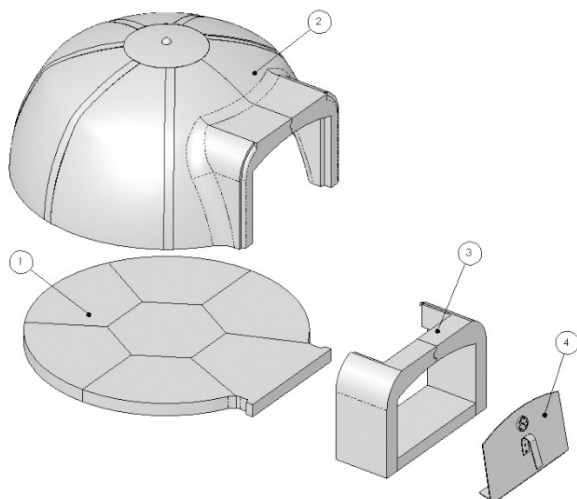

24

20

Four ( ø 120 cm interne ) composé entièrement en ALUTEC® , imposte à grand contenu d'alumine ( 70% ) de couleur claire. Doté d'une porte en métal et thermomètre. Le raccord de fumées\* doit être commandé à part. Il est nécessaire pour le bon fonctionnement du four.

## DIMENSIONS

NR.	DESCRIPTION	CODE
1	PLAQUE FOYERE	25028
2	VOUTE	25026
3	PETIT ARC.	25027
4	PORT EN FER+TERMOMETROM	140098