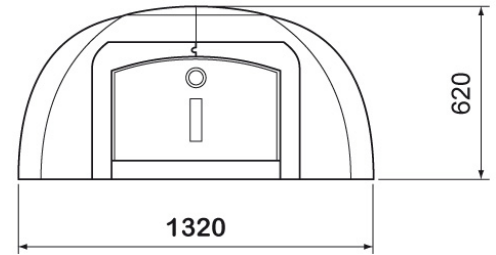

# FORNO VOLTA 120

**Sunday**  
The new way of grilling

55029

-

cm

kg 519

-

120x105 H.106

24

20

Four ( ø 120 cm interne ) composé entièrement en ALUTEC® , imposte à grand contenu d'alumine ( 70% ) de couleur claire. Doté d'une porte en métal et thermomètre. Le raccord de fumées\* doit être commandé à part. Il est nécessaire pour le bon fonctionnement du four.

## DIMENSIONS

NR.	DESCRIPTION	CODE
1	PLAQUE FOYERE	25028
2	VOUTE	25026
3	PETIT ARC.	25027
4	PORT EN FER+TERMOMETROM	140098