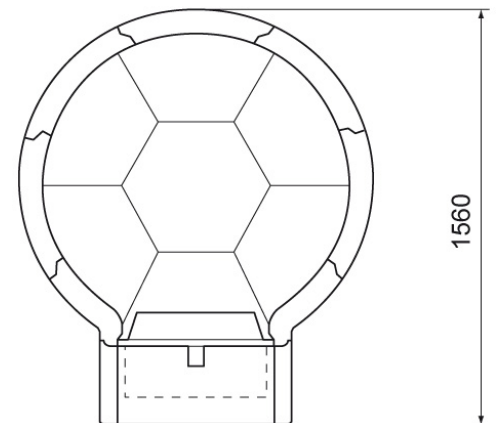

# FORNO VOLTA 120

**Sunday**  
The new way of grilling

55029

-

cm

kg 519

-

120x105 H.106

24

20

Four ( ø 120 cm interne ) composé entièrement en ALUTEC® , imposte à grand contenu d'alumine ( 70% ) de couleur claire. Doté d'une porte en métal et thermomètre. Le raccord de fumées\* doit être commandé à part. Il est nécessaire pour le bon fonctionnement du four.

## DIMENSIONS

NR.	DESCRIPTION	CODE
1	PLAQUE FOYERE	25028
2	VOUTE	25026
3	PETIT ARC.	25027
4	PORT EN FER+TERMOMETROM	140098