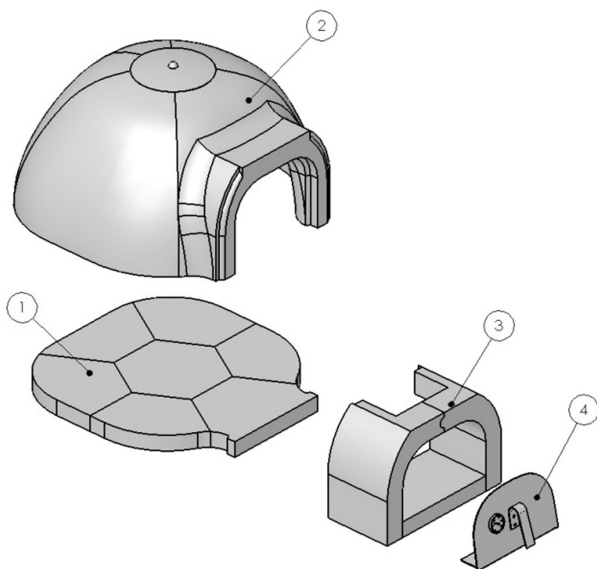

32

28

Four ( ø 80 cm interne ) composé entièrement en ALUTEC® , imposte à grand contenu d'alumine ( 70% ) de couleur claire. Doté d'une porte en métal et thermomètre. Le raccord de fumées\* doit être commandé à part. Il est nécessaire pour le bon fonctionnement du four.

## DIMENSIONS

NR.	DESCRIPTION	CODE
1	PLAQUE FOYERE	25033
2	VOUTE	25031
3	PETIT ARC.	25032
4	PORT EN FER+TERMOMETROM	140099