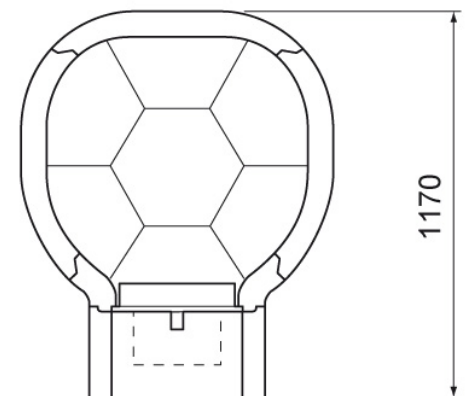

# FORNO VOLTA 80

**Sunday**  
The new way of grilling

55027

-

cm

kg 369

-

110x82 H.98

32

28

Four ( ø 80 cm interne ) composé entièrement en ALUTEC® , imposte à grand contenu d'alumine ( 70% ) de couleur claire. Doté d'une porte en métal et thermomètre. Le raccord de fumées\* doit être commandé à part. Il est nécessaire pour le bon fonctionnement du four.

## DIMENSIONS

NR.	DESCRIPTION	CODE
1	PLAQUE FOYERE	25033
2	VOUTE	25031
3	PETIT ARC.	25032
4	PORT EN FER+TERMOMETROM	140099