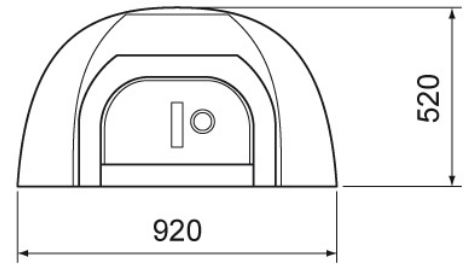

# FORNO VOLTA 80

**Sunday**  
The new way of grilling

55027

-

cm

kg 369

-

110x82 H.98

32

28

Four ( ø 80 cm interne ) composé entièrement en ALUTEC® , imposte à grand contenu d'alumine ( 70% ) de couleur claire. Doté d'une porte en métal et thermomètre. Le raccord de fumées\* doit être commandé à part. Il est nécessaire pour le bon fonctionnement du four.

## DIMENSIONS

NR.	DESCRIPTION	CODE
1	PLAQUE FOYERE	25033
2	VOUTE	25031
3	PETIT ARC.	25032
4	PORT EN FER+TERMOMETROM	140099