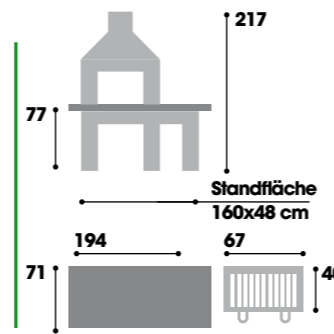

Granada

Montage mit Mörtel

Befuerung nur mit Holzkohle

Gartenkamin aus Zement, große Abstellfläche und Seitenablage, vorgefärbt

Art.-Nr. 57666

Grillrost 67x40 cm
 Gäste 8/10
 Gewicht 530 kg
 Verpackung 95x60 cm

Martinica Lx

Montage mit Mörtel

Befuerung nur mit Holzkohle

Gartenkamin aus Zement, große Abstellfläche und Seitenablage, vorgefärbt

Art.-Nr. 57804

Grillrost 60x40 cm
 Gäste 6/8
 Gewicht 307 kg
 Verpackung 75x60 H 157 cm

- > 4008055 Elektrischer Grillspieß - 80 cm
- > 4012031 Bio-Grillrost Edelstahl - 60x40 cm
- > 40140177 Grillplatte aus Speckstein mit Griffen - 60x40 cm

- > 4008010 Drehspieß - 70 cm
- > 40140178 Grillplatte aus Speckstein mit Griffen - 67x40 cm
- > 4012053 Grillset aus Edelstahl, 5-teilig