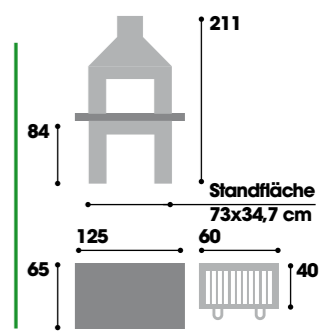

Granada

Montage mit Mörtel

Befuerung nur mit Holzkohle

Gartenkamin aus Zement, große Abstellfläche und Seitenablage, vorgefärbt

Art.-Nr. 57666

Grillrost 67x40 cm
 Gäste 8/10
 Gewicht 530 kg
 Verpackung 95x60 cm

Martinica Lx

Montage mit Mörtel

Befuerung nur mit Holzkohle

Gartenkamin aus Zement, große Abstellfläche und Seitenablage, vorgefärbt

Art.-Nr. 57804

Grillrost 60x40 cm
 Gäste 6/8
 Gewicht 307 kg
 Verpackung 75x60 H 157 cm

- > 4008055 Elektrischer Grillspieß - 80 cm
- > 4012031 Bio-Grillrost Edelstahl - 60x40 cm
- > 40140177 Grillplatte aus Speckstein mit Griffen - 60x40 cm

- > 4008010 Drehspieß - 70 cm
- > 40140178 Grillplatte aus Speckstein mit Griffen - 67x40 cm
- > 4012053 Grillset aus Edelstahl, 5-teilig