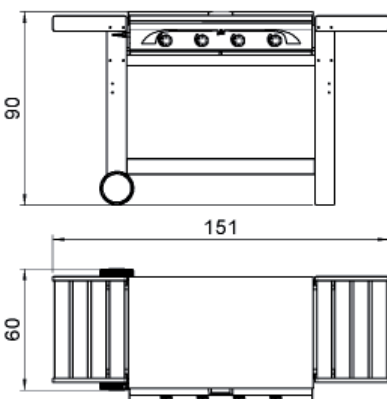

# MASTER 4 INOX

**Sunday**  
The new way of grilling

5609011  
8.01846E+12

10/12

cm 81,5x48,5  
Gusseisenrost

kg 52

86 x 58 h22,5 + 103 x 50 h10

264

20" 180  
40" 376  
40 HQ

kw 17,5

Allumage piézoélectrique

Haute résistance, longue  
vie du produit

Assemblage facile

- 1** Tablette latérale
- 2** Chariot avec roulettes
- 3** Bac à graisse
- 4** Grille + plaque en fonte
- 5** Pierre de lave pour cuisson uniforme
- 6** Couverture de protection

## DIMENSIONS

## DESCRIPTION

Grill à gaz pour cuisson lave + plaque 81,5x48,5 cm, 43 feux avec allumage électronique, avec couvercle de protection, grille et plaque en fonte émaillée, avec bac à graisse, chariot en fort bois exotique avec double tablette latérale inclinables, tablette porte-bouteille et roulettes.