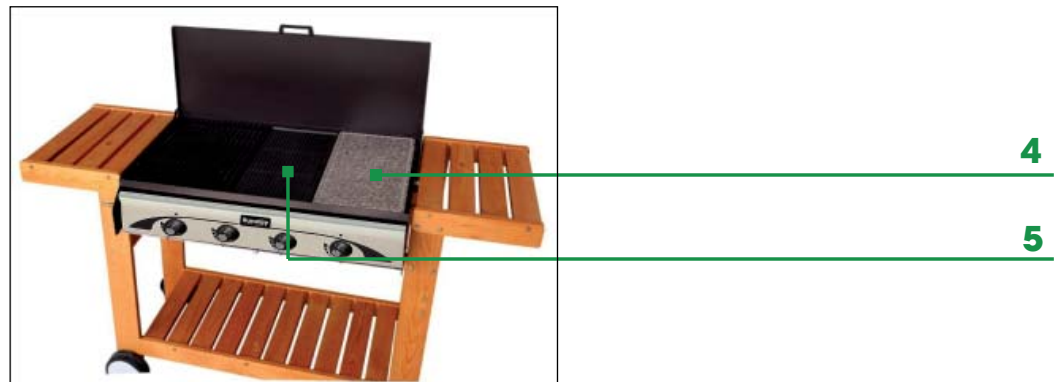

20" 180  
40" 376  
40 HQ

kw 17,5

Allumage piézoélectrique

Haute résistance, longue  
vie du produit

Assemblage facile

- 1** Tablette latérale
- 2** Chariot avec roulettes
- 3** Bac à graisse
- 4** Grille + plaque en fonte
- 5** Pierre de lave pour cuisson uniforme
- 6** Couverture de protection

## DESCRIPTION

Grill à gaz pour cuisson lave + plaque 81,5x48,5 cm, 43 feux avec allumage électronique, avec couvercle de protection, grille et plaque en fonte émaillée, avec bac à graisse, chariot en fort bois exotique avec double tablette latérale inclinables, tablette porte-bouteille et roulettes.