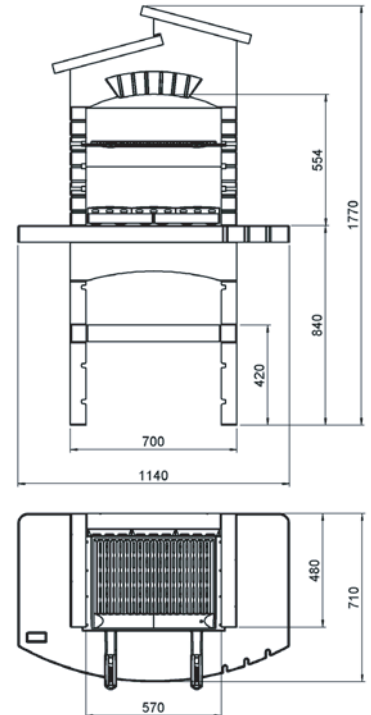

5714003

5714003E

cm 60x40
No-Flame Grillrost aus
Edelstahl

kg 485

6/8

90x60 H.145

49

40

Gartenkamin aus Marmor Edelsplitt mit Außenseiten aus DECOR BRICK. Grundstruktur in Edelsplitt "BIANCO CARRARA". Arbeitsplatte "ROSA ASIAGO" mit Oberfläche CRYSTALE poliert und Besteckhalterungen. Feuerraumbodenplatten aus Schamotte und EASY FIRE aus Alustahl für eine leichte Glutschaffung. Komplett mit dreifach verstellbarem No-Flame Grillrost aus Edelstahl. Leichter Aufbau mit SUNDAY® Kleber BETONFAST. Vorrichtung für SUNDAY® Grillspieß. Befuerung mit Holz und Holzkohle. Kann mit Seitenablage (Art.Nr. 5714001) und Seitenablage mit Gaskocher (Art.Nr. 5714002) kombiniert werden.

BESCHREIBUNG

ART. NR.

1/2	UNTERES SOCKELELEMENT	27130050BI
3	SOCKELABLAGE	27380
4	OBERES SOCKELELEMENT RX	27130030BI
5	OBERES SOCKELELEMENT LX	27130040BI
6	BLLENDE	27383
7	ARBEITSPLATTE	27090545RO
8/9	SEITENWAND	27090423BI
10/11	RÜCKWAND	27140120BI
12	BLLENDE	27140133BI
13/14	SEITLICHER STUETZE	27140040BI
15	REGENDACH STÜTZE VORNE	27140020BI
16	HINTEN STUETZE	27140030BI
17/18	REGENDACH	27235
19	NO-FLAME GRILLROST AUS EDELSTAHL	1401322400
20/21	FEUERRAUMBODENPLATTE	27120060RO
22/23/24	EASY FIRE	140204A