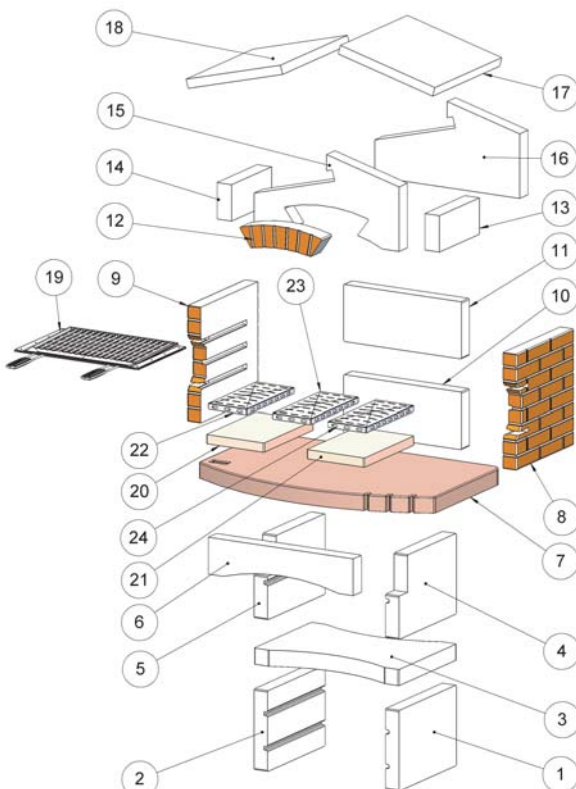

Gartenkamin aus Marmor Edelsplitt mit Außenseiten aus DECOR BRICK. Grundstruktur in Edelsplitt "BIANCO CARRARA". Arbeitsplatte "ROSA ASIAGO" mit Oberfläche CRYSTALE poliert und Besteckhalterungen. Feuerraumbodenplatten aus Schamotte und EASY FIRE aus Alustahl für eine leichte Glutschaffung. Komplett mit dreifach verstellbarem No-Flame Grillrost aus Edelstahl. Leichter Aufbau mit SUNDAY® Kleber BETONFAST. Vorrichtung für SUNDAY® Grillspieß. Befuerung mit Holz und Holzkohle. Kann mit Seitenablage (Art.Nr. 5714001) und Seitenablage mit Gaskocher (Art.Nr. 5714002) kombiniert werden.

Verwendung
mit Holz und
Holzkohle

Oberfläche
CRYSTAL poliert

Einfaches
anzünden

Einfaches und
schnelles aufbau

No-Flame Grillrost
aus Edelstahl

DUO System

KOMPONENTEN

ART. NR.

BESCHREIBUNG

ART. NR.

1/2	UNTERES SOCKELELEMENT	27130050BI
3	SOCKELABLAGE	27380
4	OBERES SOCKELELEMENT RX	27130030BI
5	OBERES SOCKELELEMENT LX	27130040BI
6	BLLENDE	27383
7	ARBEITSPLATTE	27090545RO
8/9	SEITENWAND	27090423BI
10/11	RÜCKWAND	27140120BI
12	BLLENDE	27140133BI
13/14	SEITLICHER STUETZE	27140040BI
15	REGENDACH STÜTZE VORNE	27140020BI
16	HINTEN STUETZE	27140030BI
17/18	REGENDACH	27235
19	NO-FLAME GRILLROST AUS EDELSTAHL	1401322400
20/21	FEUERRAUMBODENPLATTE	27120060RO
22/23/24	EASY FIRE	140204A