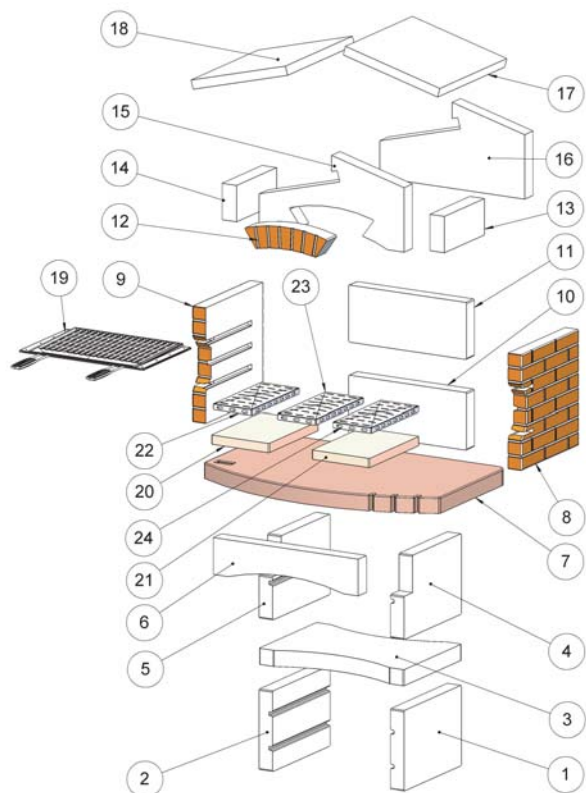

Barbecue dai colori naturali in marmo granulato "BIANCO CARRARA" con fianchi in DECOR BRICK. Piano lavoro "ROSA ASIAGO" con finitura lucida CRYSTAL. Piano fuoco completo di pianetti in refrattario e di EASY FIRE in acciaio alluminato, per una facile e veloce accensione. Completo di bistecchiera inox No-Flame posizionabile su tre livelli e predisposizione per girarrosto SUNDAY®. Facilmente assemblabile con colla SUNDAY® BETONFAST acquistabile separatamente nella gamma accessori. Utilizzabile con carbonella e legna. Può essere combinato con il Modulo piano laterale (Codice 5714001) e Modulo laterale con unità gas (Codice 5714002).

Funziona a legna e carbonella

Finitura CRYSTAL lucido

Accensione facile

Montaggio semplice e veloce

Bistecchiera Inox

DUO System

DIMENSIONI

NR.	DESCRIZIONE	CODICE
1/2	ALZATA INFERIORE	27130050BI
3	RIPIANO ALZATA	27380
4	ALZATA SUPERIORE DX	27130030BI
5	ALZATA SUPERIORE SX	27130040BI
6	VELETTA	27383
7	PIANO LAVORO	27090545RO
8/9	FIANCO	27090423BI
10/11	SCHIENA	27140120BI
12	VELETTA	27140133BI
13/14	SUPPORTO LATERALE	27140040BI
15	SUPPORTO ANTERIORE	27140020BI
16	SUPPORTO POSTERIORE	27140030BI
17/18	ELEMENTO COPERTURA	27235
19	BISTECCHIERA INOX	1401322400
20/21	PIANO FUOCO	27120060RO
22/23/24	EASY FIRE	140204A