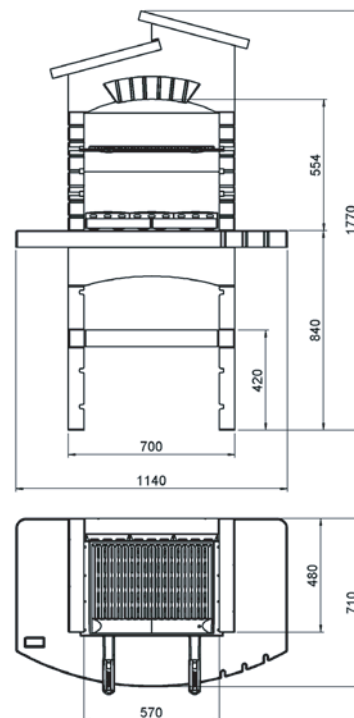

5714003

5714003E

cm 60x40
Bistecchiera Inox

kg 485

6/8

90x60 H.145

49

40

Barbecue dai colori naturali in marmo granulato "BIANCO CARRARA" con fianchi in DECOR BRICK. Piano lavoro "ROSA ASIAGO" con finitura lucida CRYSTAL. Piano fuoco completo di pianetti in refrattario e di EASY FIRE in acciaio alluminato, per una facile e veloce accensione. Completo di bistecchiera inox No-Flame posizionabile su tre livelli e predisposizione per girarrosto SUNDAY®. Facilmente assemblabile con colla SUNDAY® BETONFAST acquistabile separatamente nella gamma accessori. Utilizzabile con carbonella e legna. Può essere combinato con il Modulo piano laterale (Codice 5714001) e Modulo laterale con unità gas (Codice 5714002).

Funziona a legna e carbonella

Finitura CRYSTAL lucido

Accensione facile

Montaggio semplice e veloce

Bistecchiera Inox

DUO System

DIMENSIONI

NR.	DESCRIZIONE	CODICE
1/2	ALZATA INFERIORE	27130050BI
3	RIPIANO ALZATA	27380
4	ALZATA SUPERIORE DX	27130030BI
5	ALZATA SUPERIORE SX	27130040BI
6	VELETTA	27383
7	PIANO LAVORO	27090545RO
8/9	FIANCO	27090423BI
10/11	SCHIENA	27140120BI
12	VELETTA	27140133BI
13/14	SUPPORTO LATERALE	27140040BI
15	SUPPORTO ANTERIORE	27140020BI
16	SUPPORTO POSTERIORE	27140030BI
17/18	ELEMENTO COPERTURA	27235
19	BISTECCHIERA INOX	1401322400
20/21	PIANO FUOCO	27120060RO
22/23/24	EASY FIRE	140204A